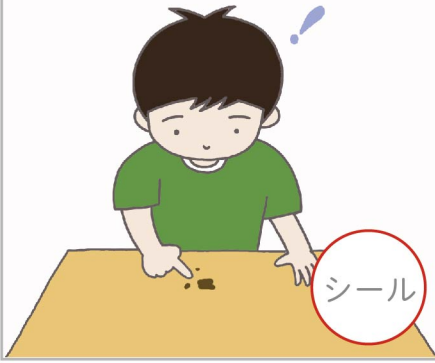

めざせ! テーブルぴかぴかマスター

できたスキルに シールをはろう

スキル

1

よごれたところを
みつけられる

スキル

2

よごれたところを
ふいて
きれいにできる

スキル

3

じぶんのせきを
ふいて
きれいにできる

スキル

4

テーブル
ぜんたいをふいて
きれいにできる

スキル

5